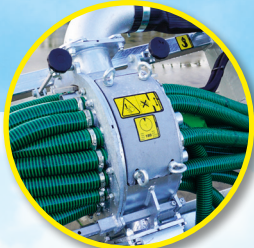

Rampa Pendislide PRO:

idealne nawożenie użytków zielonych lub młodych upraw!

2 rozdzielacze pionowe regulowane (Scalper*)

Hydrauliczny system przeciw wyciekaniu (Twist)

Hydrauliczny korektor przechyłu

System anti-crash zwiększający bezpieczeństwo