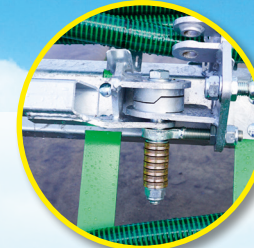

Rampa Pendislide PRO:

idealne nawożenie użytków zielonych lub młodych upraw!

2 rozdzielacze pionowe regulowane (Scalper*)

Hydrauliczny system przeciw wyciekaniu (Twist)

Hydrauliczny korektor przechyłu

System anti-crash zwiększający bezpieczeństwo